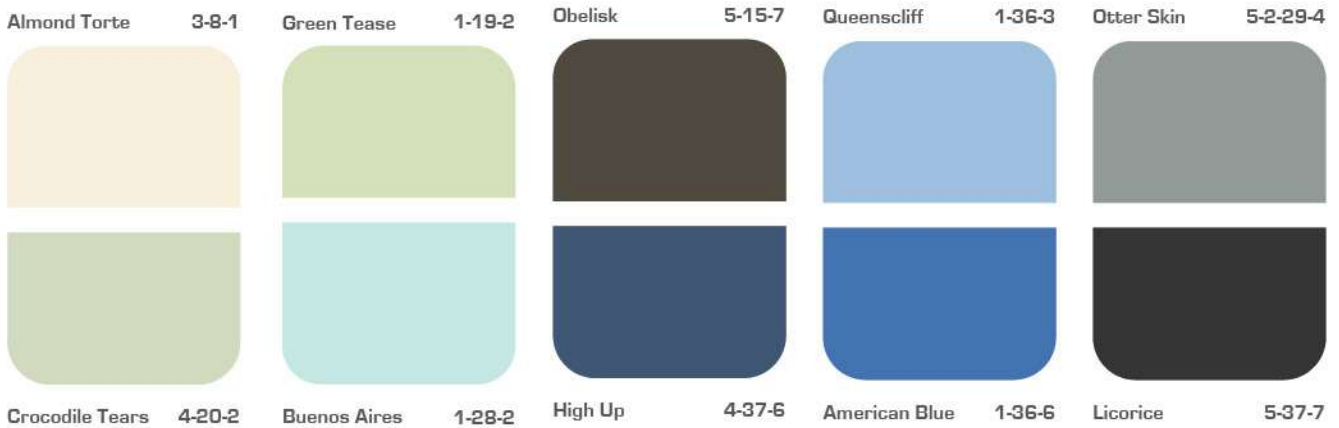

สีเดลต้า

DELTA

DELTA SHIELD⁺

สีน้ำอะคริลิกกึ่งเงา เดลต้า ชิลด์ พลัส

- ใช้ได้ทั้งภายนอก และภายใน
- ทนทานต่อเชื้อรา
- ใช้ดล้างทำความสะอาดง่าย
- ปราศจากสารปรอท และตะกั่ว

- ผลิตจากสารซูเปอร์อะคริลิกเรซิน
- ทนทานขึ้น 4 เท่า
- ผงสีแน่น คุณภาพสูงทนทานสูงสุด 15 ปี

ประเภทของสี	เจดสี	ลักษณะฟิล์ม	การปกคลุมพื้นผิว	แห้งผิว	แห้งแข็งและทาทับได้	การผสมก่อนใช้งาน
อะคริลิก 100%	มีให้เลือกจากเม็ดสี	กึ่งเงา	35-40 ตร.ม / แกลลอน / เทียว	20-30 นาที	2 ชั่วโมง	ผสมน้ำ 10-15% ด้วยน้ำสะอาด