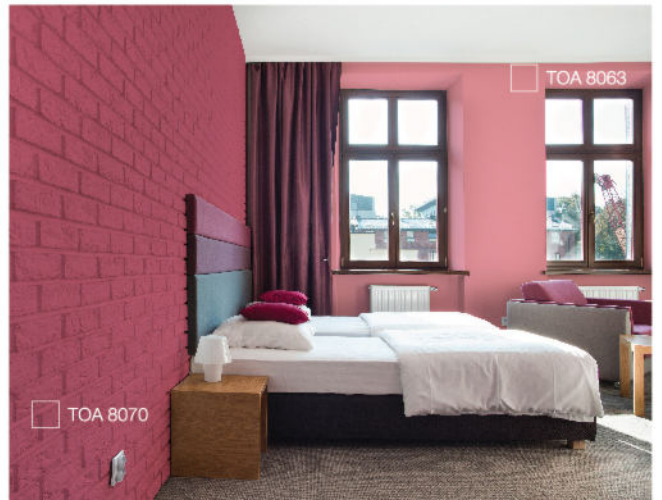

TOA 8063

TOA 8070

PEACEFUL PRINCESS

Pink is the official color for a sweet little girl.

ชมพูคือสีที่สื่อถึงความสวยงามในแบบผู้หญิงที่มีเอกลักษณ์ที่หลากหลาย